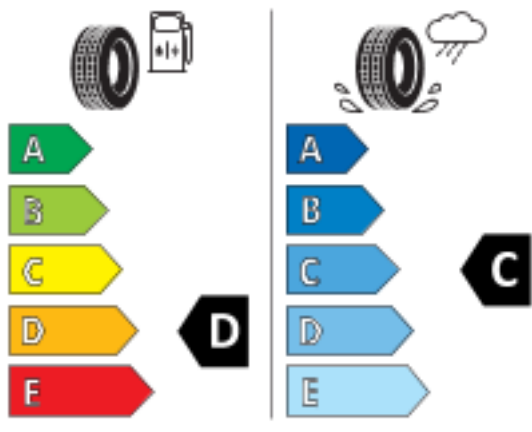

SEBRING

237894

215/55R17 94 V

C1

09-1-2022